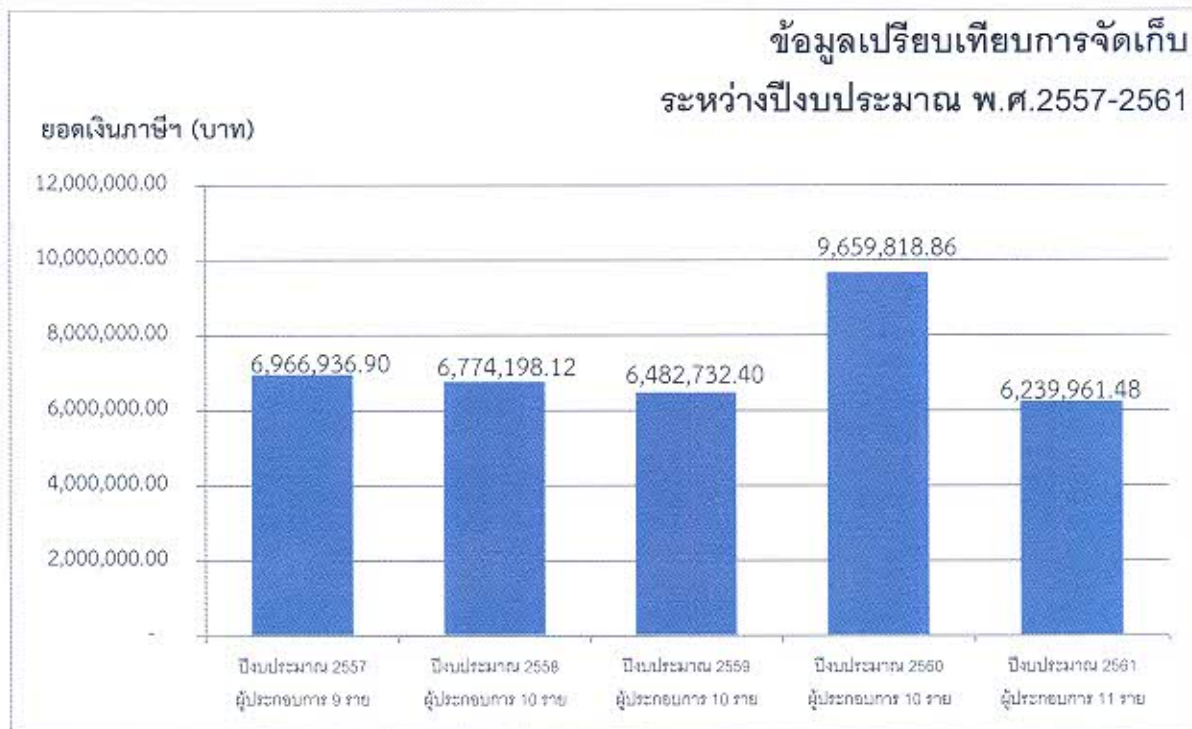

สถิติการจัดเก็บภาษีบำรุง อบจ.จากสถานการณ์ค่าน้ำมัน องค์การบริหารส่วนจังหวัดแม่ฮ่องสอน

สถิติการจัดเก็บภาษีบำรุง อบจ.จากสถานการณ์ค่าน้ำมัน องค์การบริหารส่วนจังหวัดแม่ฮ่องสอน
ประจำปีงบประมาณ พ.ศ. 2561

สถิติการจัดเก็บภาษีบำรุง อบจ.จากสถานการค้ายาสูบ องค์การบริหารส่วนจังหวัดแม่ฮ่องสอน