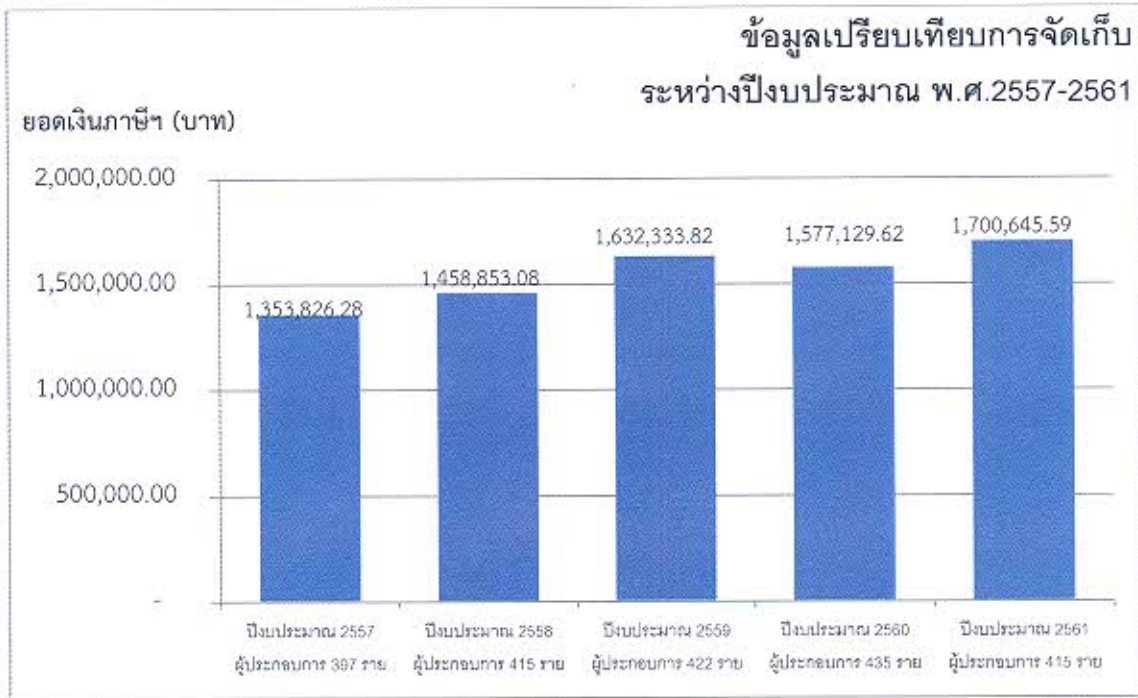

สถิติการจัดเก็บค่าธรรมเนียมบำรุง อบจ. จากผู้พักในโรงแรม องค์การบริหารส่วนจังหวัดแม่ฮ่องสอน