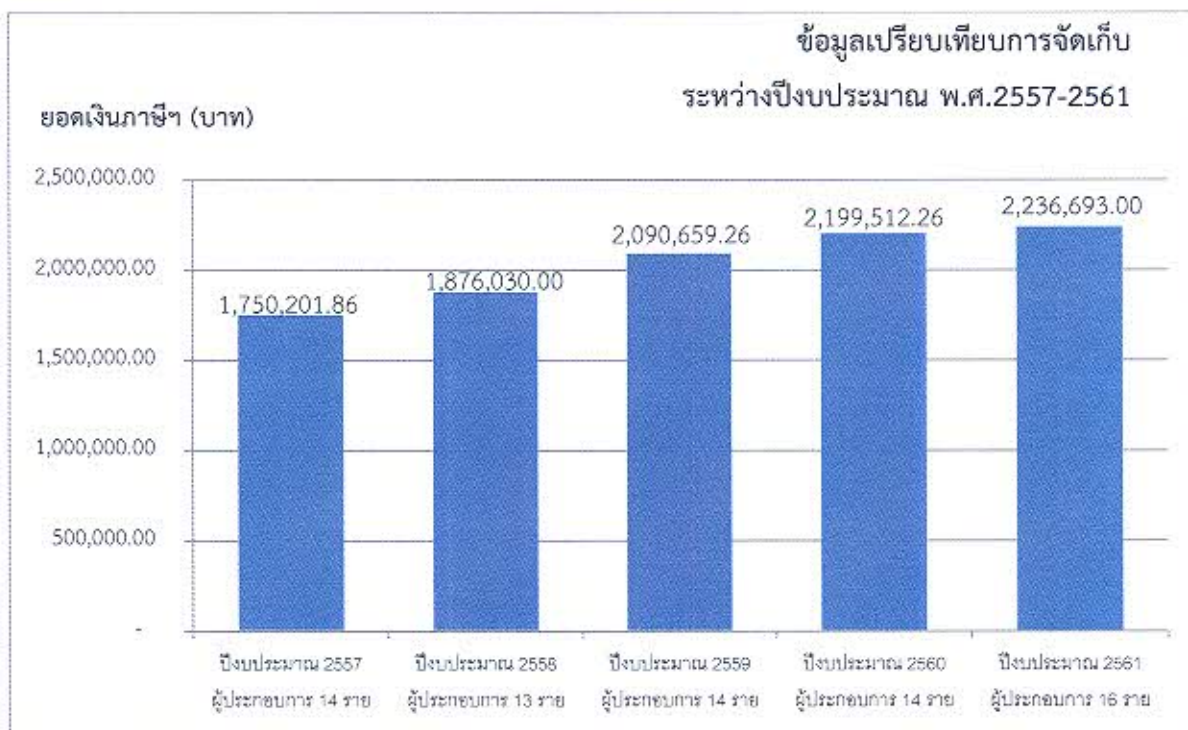

สถิติการจัดเก็บภาษีบำรุง อบจ.จากสถานการณ์ค่าน้ำมัน องค์การบริหารส่วนจังหวัดแม่ฮ่องสอน

สถิติการจัดเก็บภาษีบำรุง อบจ.จากสถานการณ์ค่าน้ำมัน องค์การบริหารส่วนจังหวัดแม่ฮ่องสอน
ประจำปีงบประมาณ พ.ศ. 2561

สถิติการจัดเก็บภาษีบำรุง อบจ.จากสถานการค้ายาสูบ องค์การบริหารส่วนจังหวัดแม่ฮ่องสอน