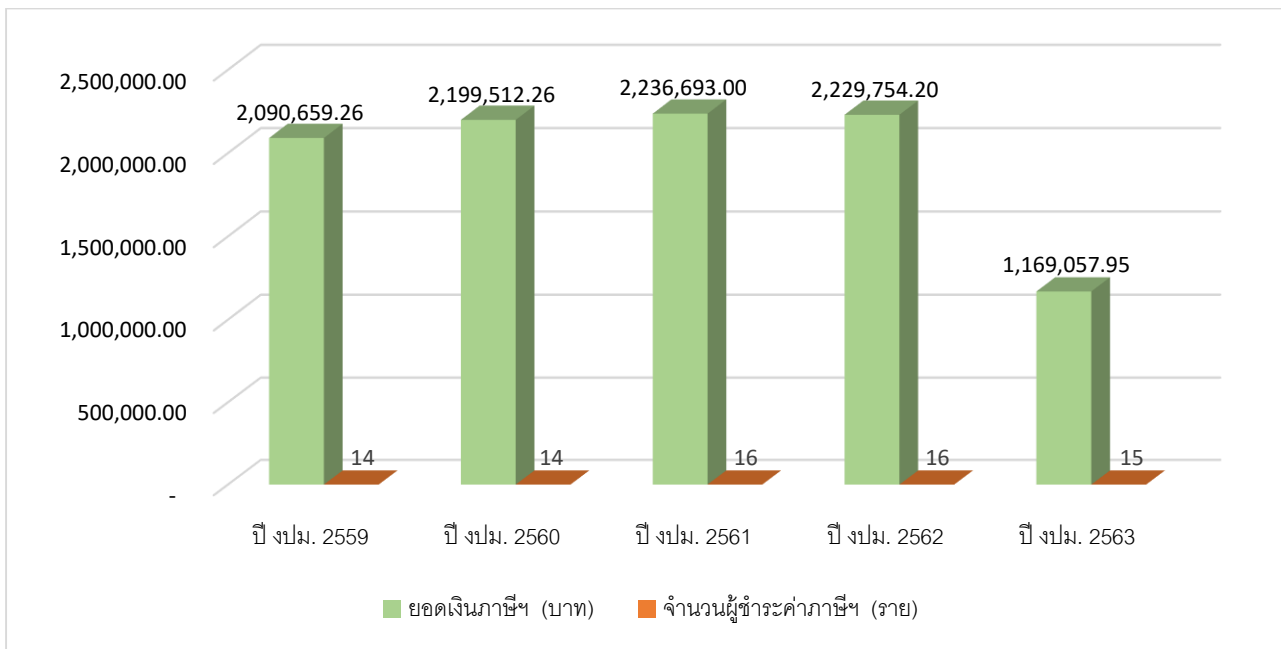

สถิติการจัดเก็บค่าธรรมเนียมบำรุง อบจ. จากผู้พักในโรงแรม ปีงบประมาณ พ.ศ. 2559 – 2563

สถิติการจัดเก็บค่าธรรมเนียมบำรุง อบจ. จากผู้พักในโรงแรม ปีงบประมาณ พ.ศ. 2563

ไตรมาสที่ 2 (เดือนมกราคม – มีนาคม 2563)

สถิติการจัดเก็บภาษีบำรุง อบจ. จากผู้ค้าน้ำมัน ปีงบประมาณ พ.ศ. 2559 – 2563