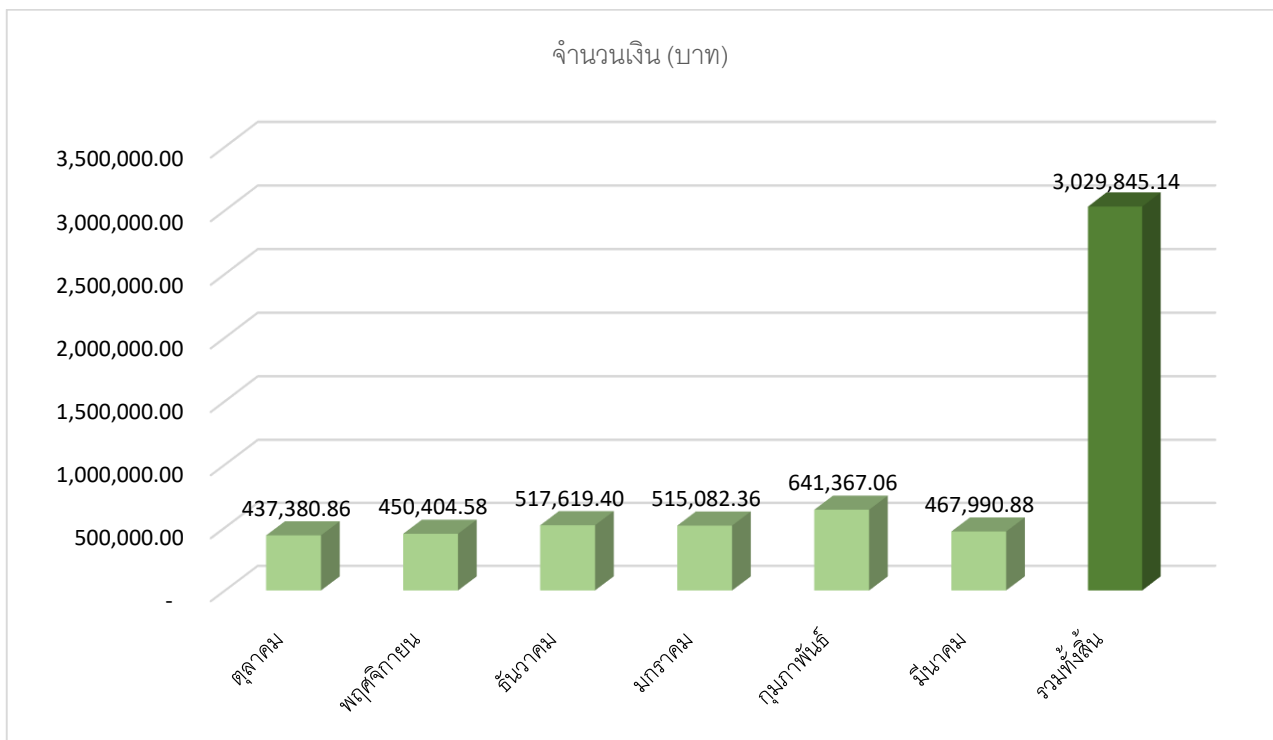

สถิติการจัดเก็บค่าธรรมเนียมบำรุง อบจ. จากผู้พักในโรงแรม ปีงบประมาณ พ.ศ. 2559 – 2563

สถิติการจัดเก็บค่าธรรมเนียมบำรุง อบจ. จากผู้พักในโรงแรม ปีงบประมาณ พ.ศ. 2563

ไตรมาสที่ 2 (เดือนมกราคม – มีนาคม 2563)

สถิติการจัดเก็บภาษีบำรุง อบจ. จากผู้ค้าน้ำมัน ปีงบประมาณ พ.ศ. 2559 – 2563

สถิติการจัดเก็บภาษีบำรุง อบจ. จากผู้ค้าน้ำมัน ปีงบประมาณ พ.ศ. 2563 ไตรมาสที่ 2 (เดือนมกราคม – มีนาคม 2563)

สถิติการจัดเก็บภาษีบำรุง อบจ. จากผู้ค้ายาสูบ ปีงบประมาณ พ.ศ. 2559 – 2563

สถิติการจัดเก็บภาษีบำรุง อบจ. จากผู้ค้ายาสูบ ปีงบประมาณ พ.ศ. 2563 ไตรมาสที่ 2 (เดือนมกราคม – มีนาคม 2563)

สถิติการจัดเก็บภาษีและค่าธรรมเนียมรถยนต์ โดยกรมการขนส่งทางบก
ปีงบประมาณ พ.ศ. 2559 - 2563

สถิติการจัดเก็บภาษีและค่าธรรมเนียมรถยนต์ โดยกรมการขนส่งทางบก ปีงบประมาณ พ.ศ. 2563
ไตรมาสที่ 2 (เดือนมกราคม - มีนาคม 2563)