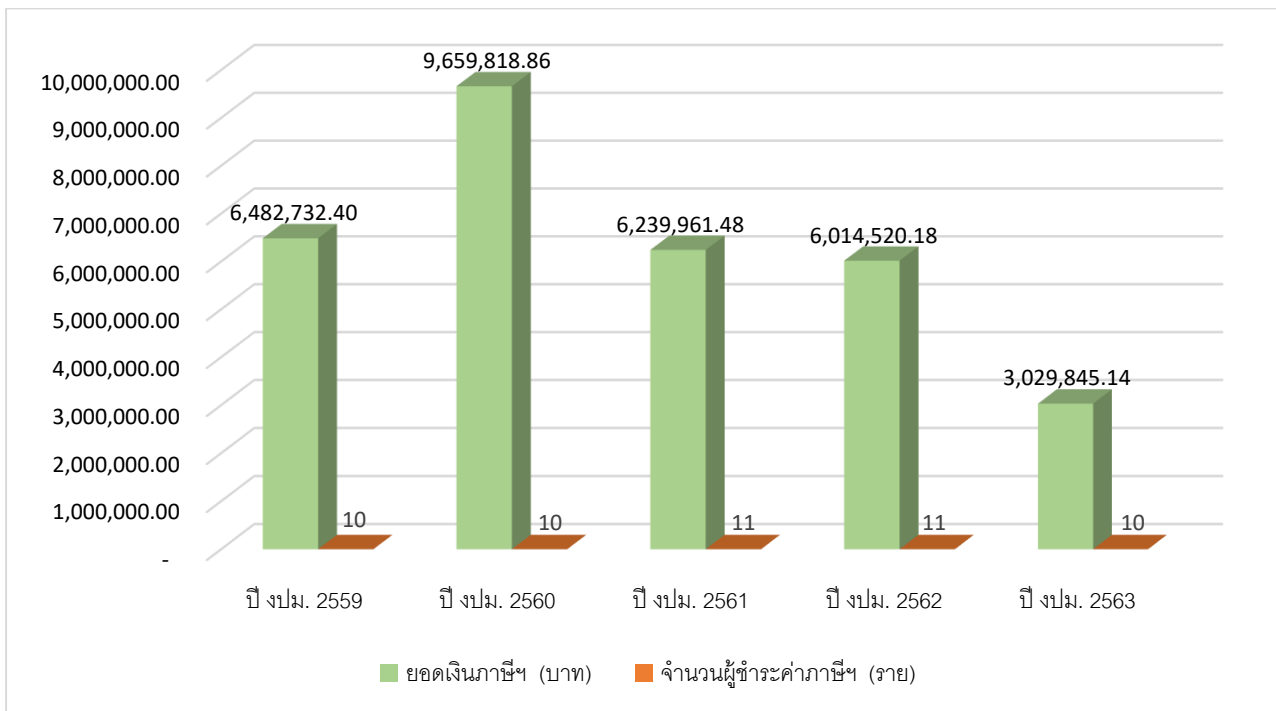

สถิติการจัดเก็บภาษีบำรุง อบจ. จากผู้ค้ายาสูบ ปีงบประมาณ พ.ศ. 2559 – 2563