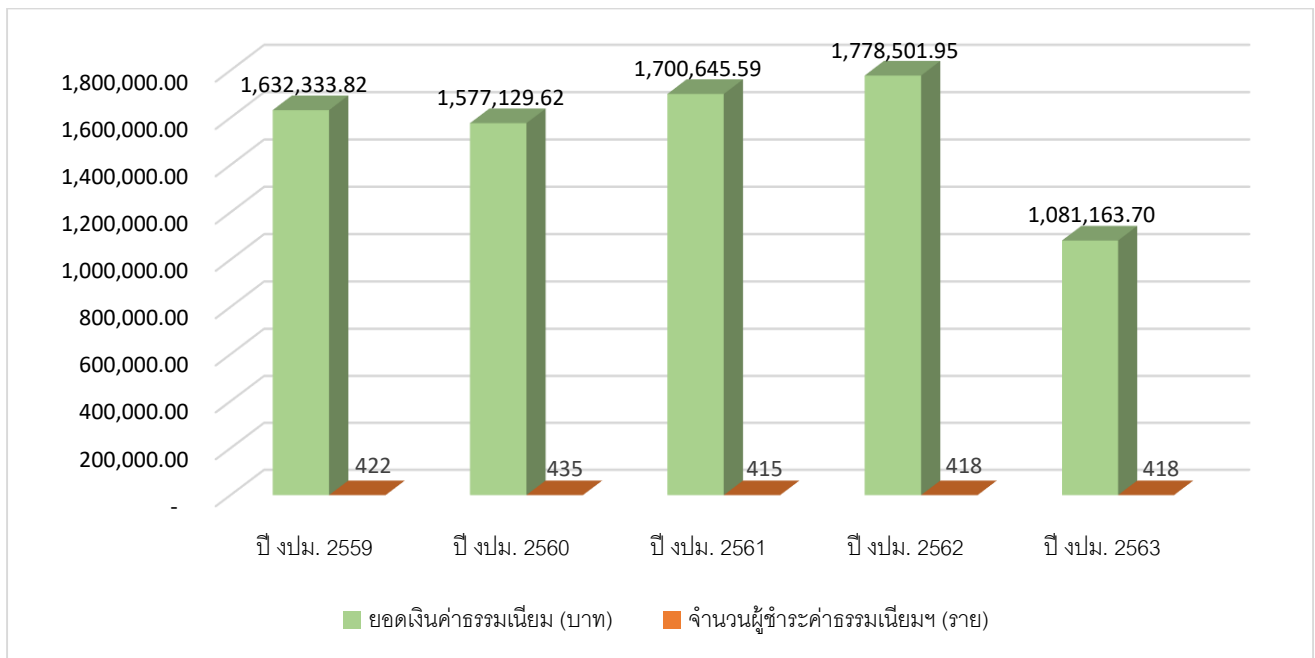

สถิติการจัดเก็บค่าธรรมเนียมบำรุง อบจ. จากผู้พักในโรงแรม ปีงบประมาณ พ.ศ. 2559 – 2563

สถิติการจัดเก็บค่าธรรมเนียมบำรุง อบจ. จากผู้พักในโรงแรม ปีงบประมาณ พ.ศ. 2563

ไตรมาสที่ 2 (เดือนมกราคม – มีนาคม 2563)

สถิติการจัดเก็บภาษีบำรุง อบจ. จากผู้ค้าน้ำมัน ปีงบประมาณ พ.ศ. 2559 – 2563