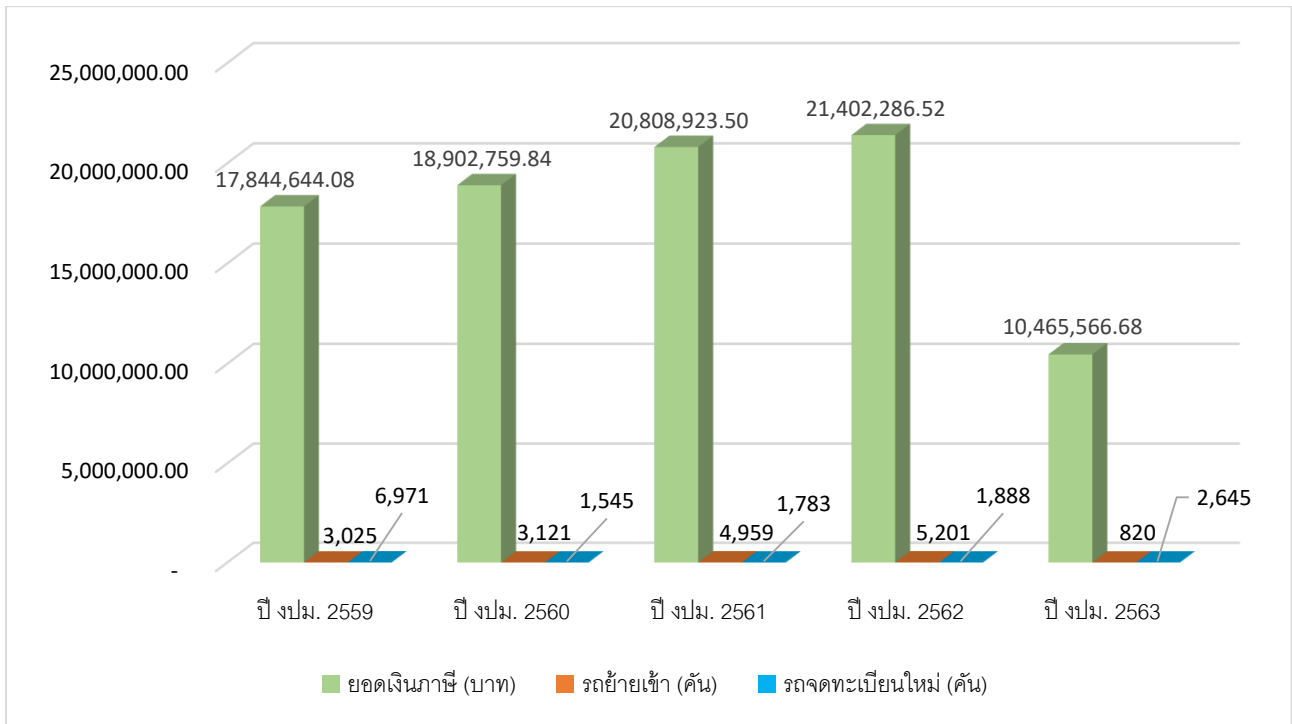

สถิติการจัดเก็บภาษีบำรุง อบจ. จากผู้ค้าน้ำมัน ปีงบประมาณ พ.ศ. 2563 ไตรมาสที่ 2 (เดือนมกราคม – มีนาคม 2563)

สถิติการจัดเก็บภาษีบำรุง อบจ. จากผู้ค้ายาสูบ ปีงบประมาณ พ.ศ. 2559 – 2563

สถิติการจัดเก็บภาษีบำรุง อบจ. จากผู้ค้ายาสูบ ปีงบประมาณ พ.ศ. 2563 ไตรมาสที่ 2 (เดือนมกราคม – มีนาคม 2563)

สถิติการจัดเก็บภาษีและค่าธรรมเนียมรถยนต์ โดยกรมการขนส่งทางบก
ปีงบประมาณ พ.ศ. 2559 - 2563

สถิติการจัดเก็บภาษีและค่าธรรมเนียมรถยนต์ โดยกรมการขนส่งทางบก ปีงบประมาณ พ.ศ. 2563
ไตรมาสที่ 2 (เดือนมกราคม - มีนาคม 2563)