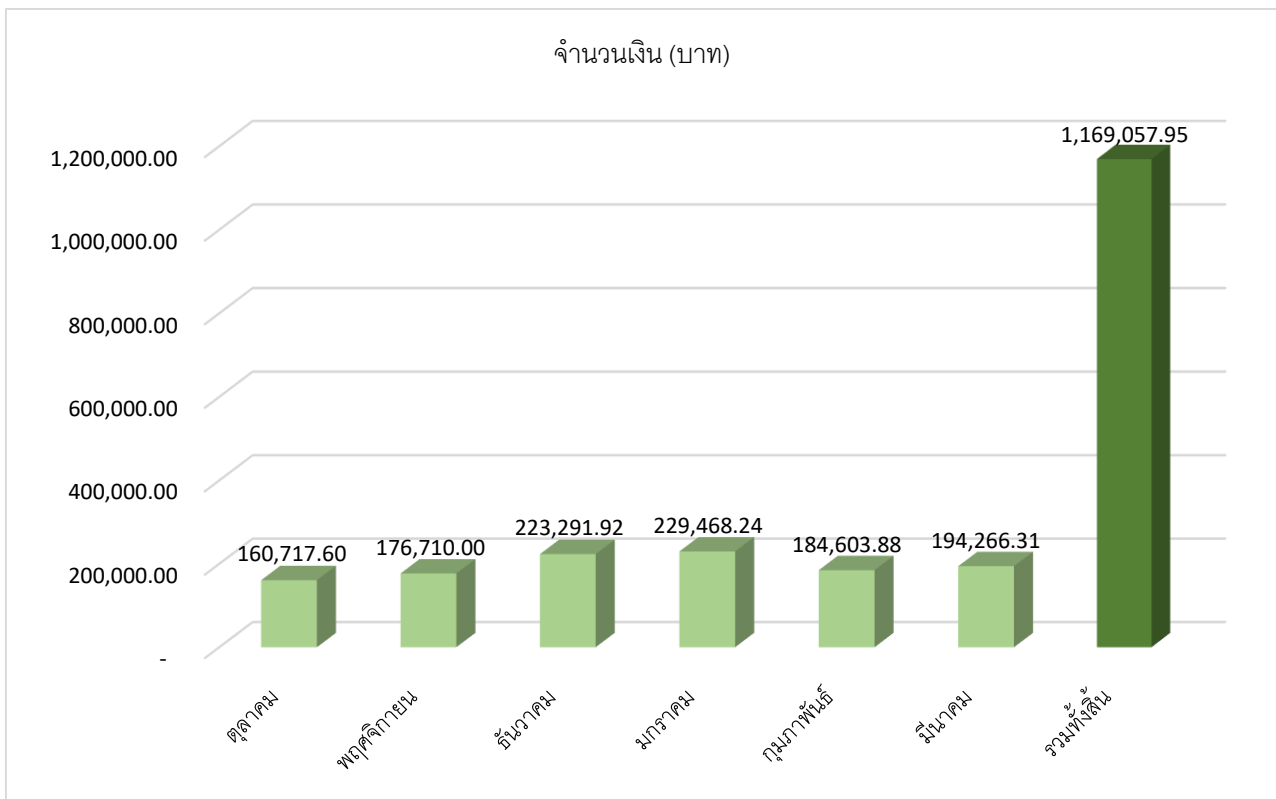

สถิติการจัดเก็บภาษีบำรุง อบจ. จากผู้ค้าน้ำมัน ปีงบประมาณ พ.ศ. 2563 ไตรมาสที่ 2 (เดือนมกราคม – มีนาคม 2563)