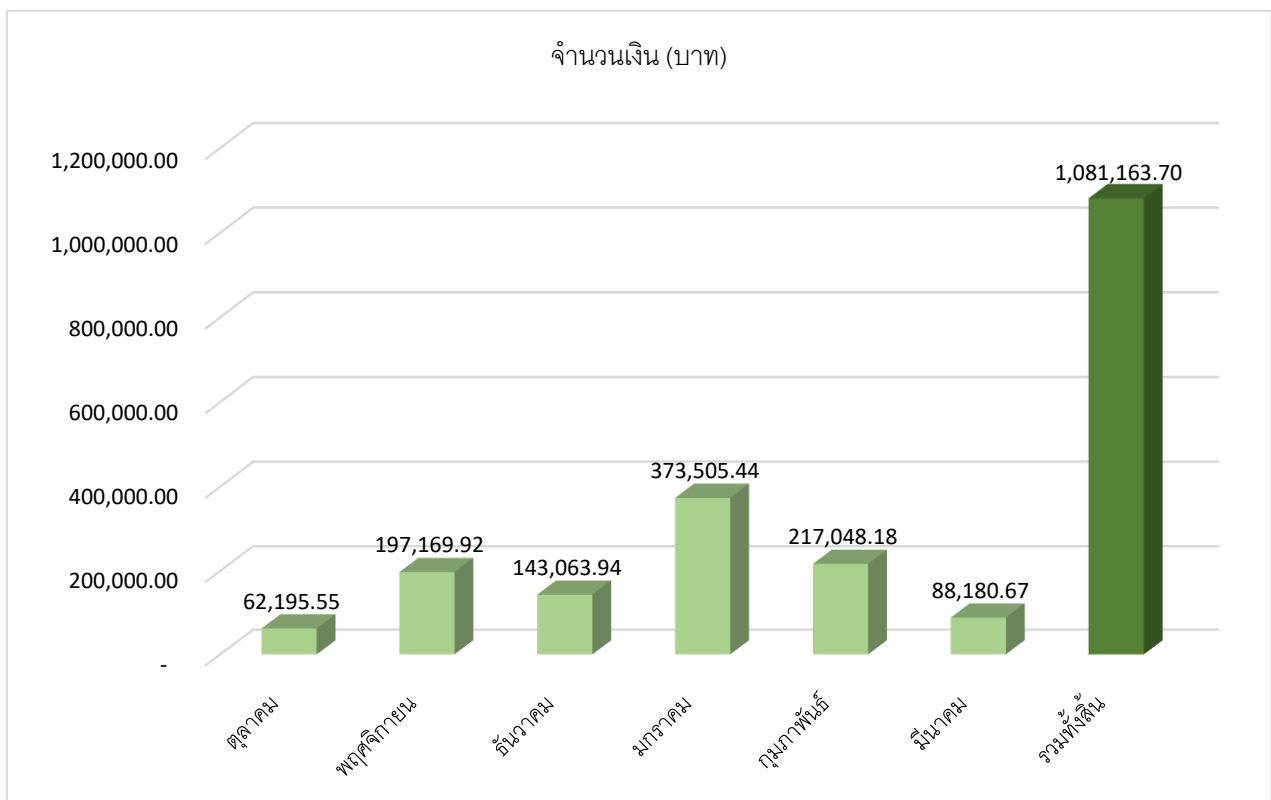

สถิติการจัดเก็บค่าธรรมเนียมบำรุง อบจ. จากผู้พักในโรงแรม ปีงบประมาณ พ.ศ. 2559 – 2563

สถิติการจัดเก็บค่าธรรมเนียมบำรุง อบจ. จากผู้พักในโรงแรม ปีงบประมาณ พ.ศ. 2563

ไตรมาสที่ 2 (เดือนมกราคม – มีนาคม 2563)

สถิติการจัดเก็บภาษีบำรุง อบจ. จากผู้ค้าน้ำมัน ปีงบประมาณ พ.ศ. 2559 – 2563

สถิติการจัดเก็บภาษีบำรุง อบจ. จากผู้ค้าน้ำมัน ปีงบประมาณ พ.ศ. 2563 ไตรมาสที่ 2 (เดือนมกราคม – มีนาคม 2563)

สถิติการจัดเก็บภาษีบำรุง อบจ. จากผู้ค้ายาสูบ ปีงบประมาณ พ.ศ. 2559 – 2563

สถิติการจัดเก็บภาษีบำรุง อบจ. จากผู้ค้ายาสูบ ปีงบประมาณ พ.ศ. 2563 ไตรมาสที่ 2 (เดือนมกราคม – มีนาคม 2563)

สถิติการจัดเก็บภาษีและค่าธรรมเนียมรถยนต์ โดยกรมการขนส่งทางบก
ปีงบประมาณ พ.ศ. 2559 - 2563

สถิติการจัดเก็บภาษีและค่าธรรมเนียมรถยนต์ โดยกรมการขนส่งทางบก ปีงบประมาณ พ.ศ. 2563
ไตรมาสที่ 2 (เดือนมกราคม - มีนาคม 2563)