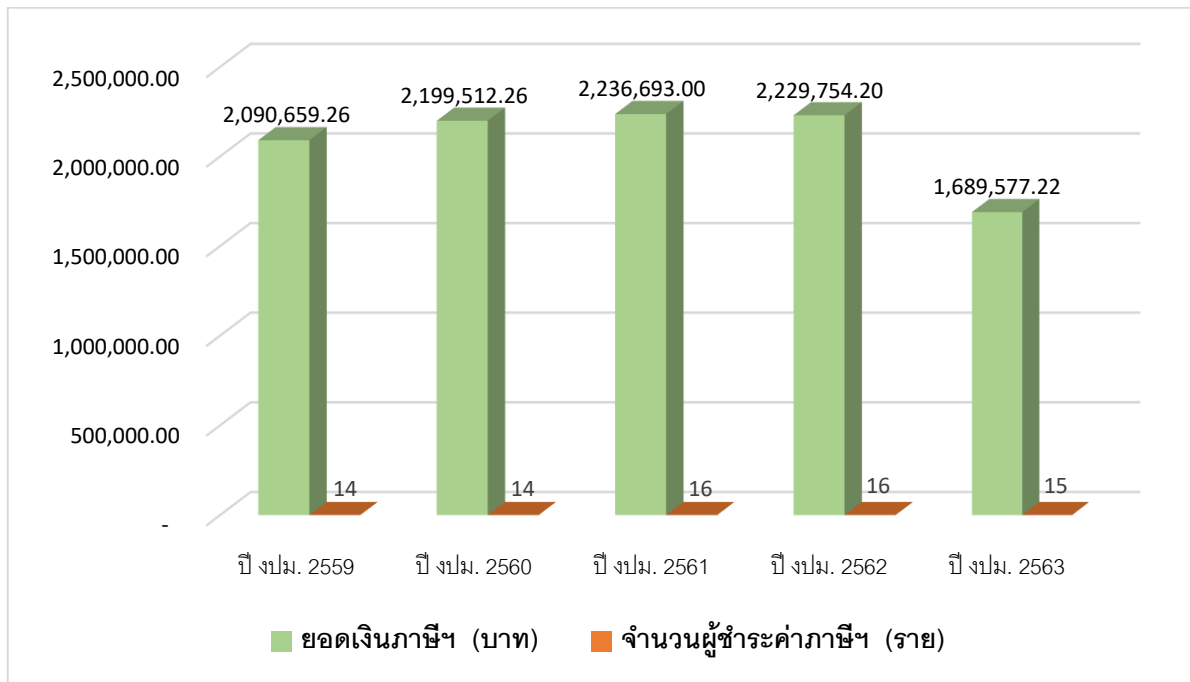

สถิติการจัดเก็บภาษีบำรุง อบจ. จากผู้ค้าน้ำมัน ปีงบประมาณ พ.ศ. 2559 – 2563