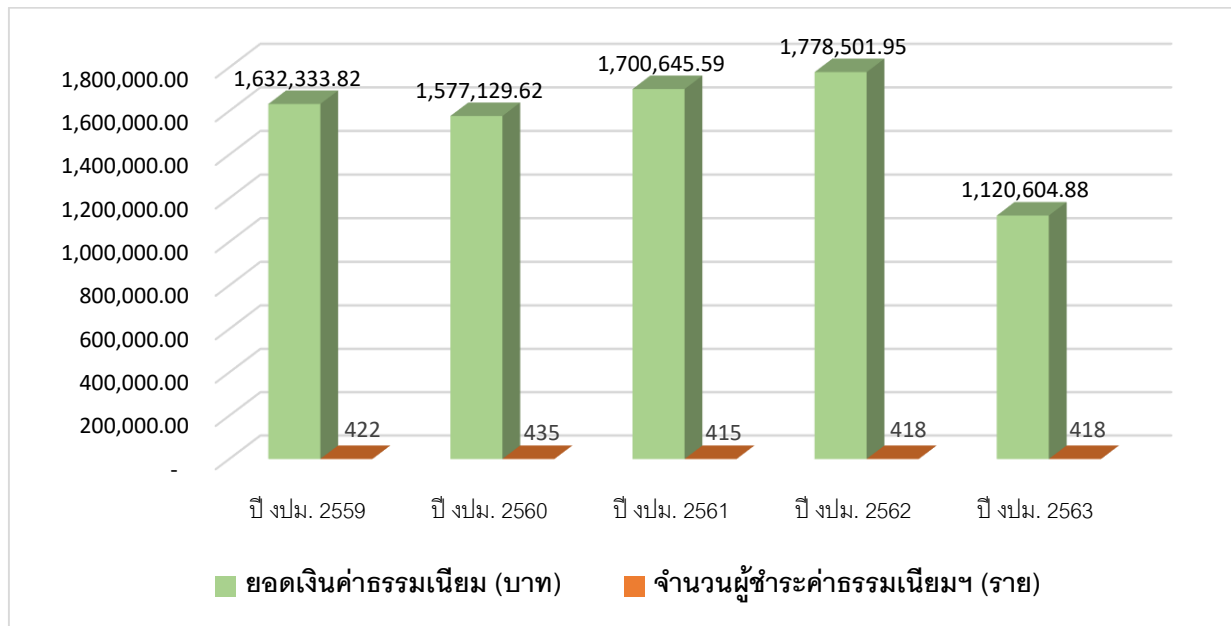

สถิติการจัดเก็บค่าธรรมเนียมบำรุง อบจ. จากผู้พักในโรงแรม ปีงบประมาณ พ.ศ. 2559 – 2563

สถิติการจัดเก็บค่าธรรมเนียมบำรุง อบจ. จากผู้พักในโรงแรม ปีงบประมาณ พ.ศ. 2563  
ไตรมาสที่ 3 (เดือน เมษายน – มิถุนายน 2563)

สถิติการจัดเก็บภาษีบำรุง อบจ. จากผู้ค้าน้ำมัน ปีงบประมาณ พ.ศ. 2559 – 2563

สถิติการจัดเก็บภาษีบำรุง อบจ. จากผู้ค้าน้ำมัน ปีงบประมาณ พ.ศ. 2563  
ไตรมาสที่ 3 (เดือน เมษายน – มิถุนายน 2563)