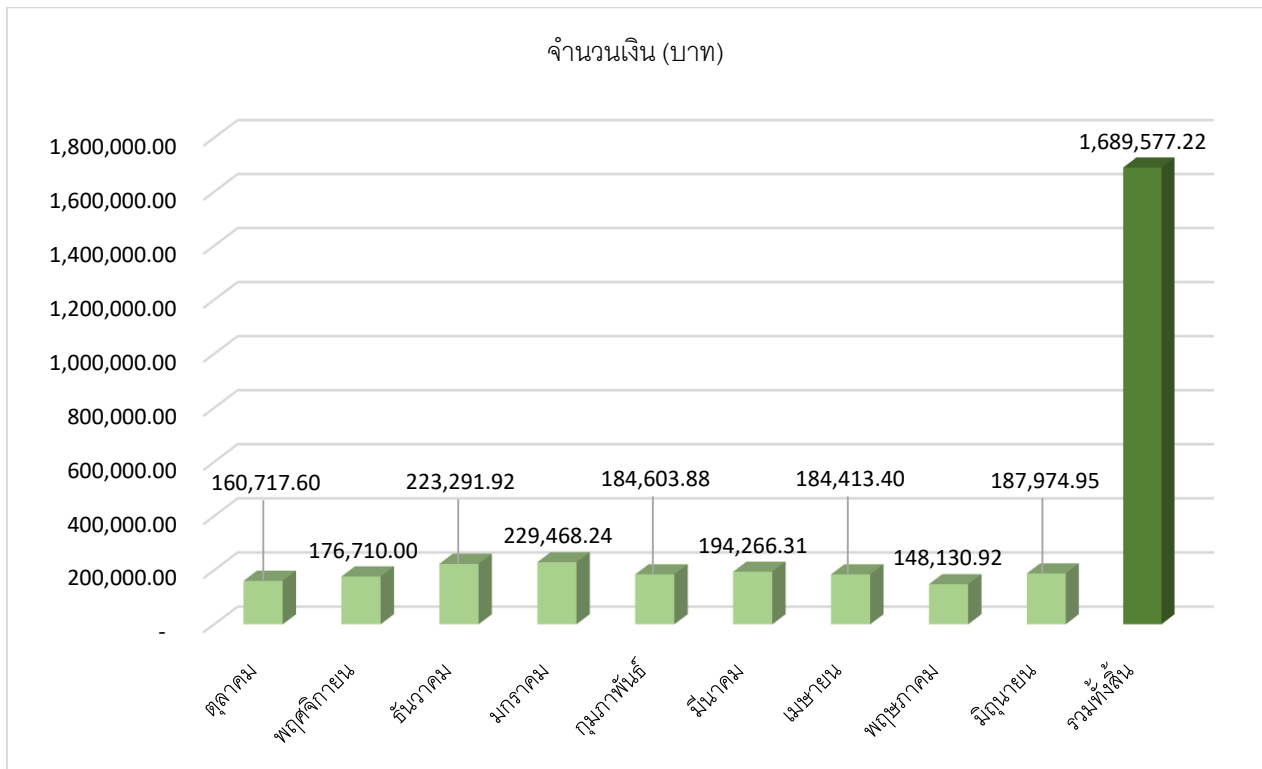

สถิติการจัดเก็บค่าธรรมเนียมบำรุง อบจ. จากผู้พักในโรงแรม ปีงบประมาณ พ.ศ. 2559 – 2563

สถิติการจัดเก็บค่าธรรมเนียมบำรุง อบจ. จากผู้พักในโรงแรม ปีงบประมาณ พ.ศ. 2563  
ไตรมาสที่ 3 (เดือน เมษายน – มิถุนายน 2563)

สถิติการจัดเก็บภาษีบำรุง อบจ. จากผู้ค้าน้ำมัน ปีงบประมาณ พ.ศ. 2559 – 2563

สถิติการจัดเก็บภาษีบำรุง อบจ. จากผู้ค้าน้ำมัน ปีงบประมาณ พ.ศ. 2563  
ไตรมาสที่ 3 (เดือน เมษายน – มิถุนายน 2563)