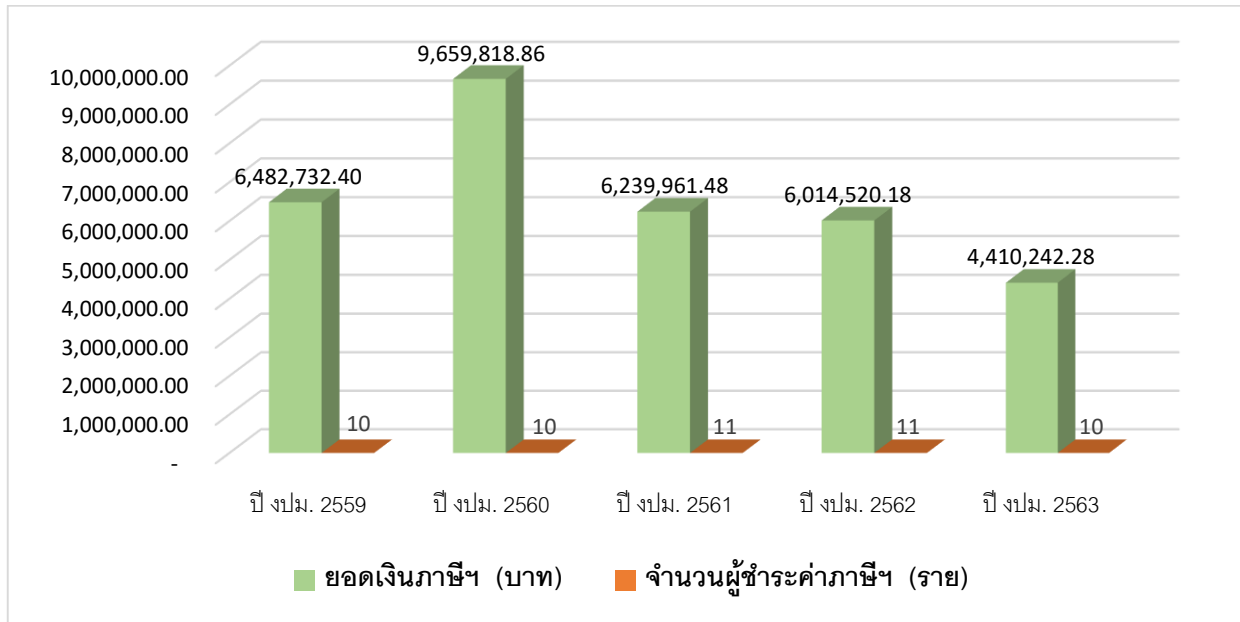

สถิติการจัดเก็บภาษีบำรุง อบจ. จากผู้ค้ายาสูบ ปีงบประมาณ พ.ศ. 2559 – 2563