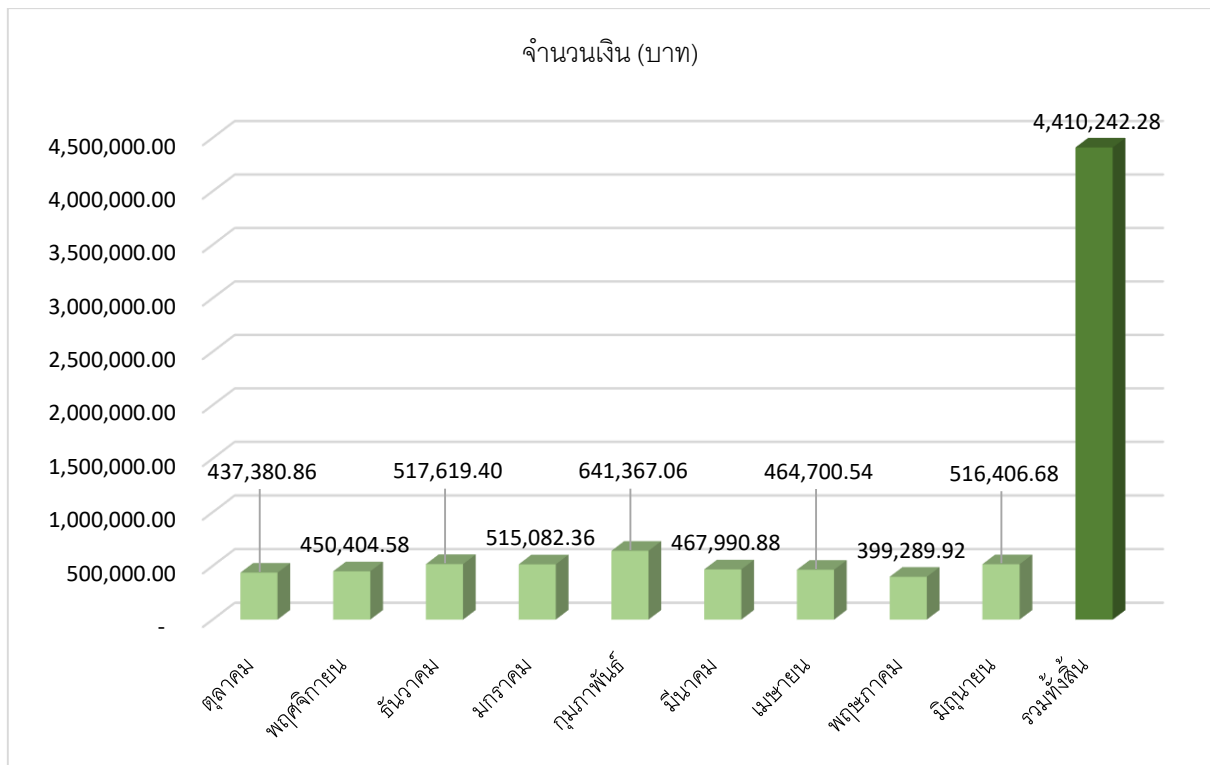

สถิติการจัดเก็บภาษีบำรุง อบจ. จากผู้ค้ายาสูบ ปีงบประมาณ พ.ศ. 2563 ไตรมาสที่ 3 (เดือน เมษายน – มิถุนายน 2563)