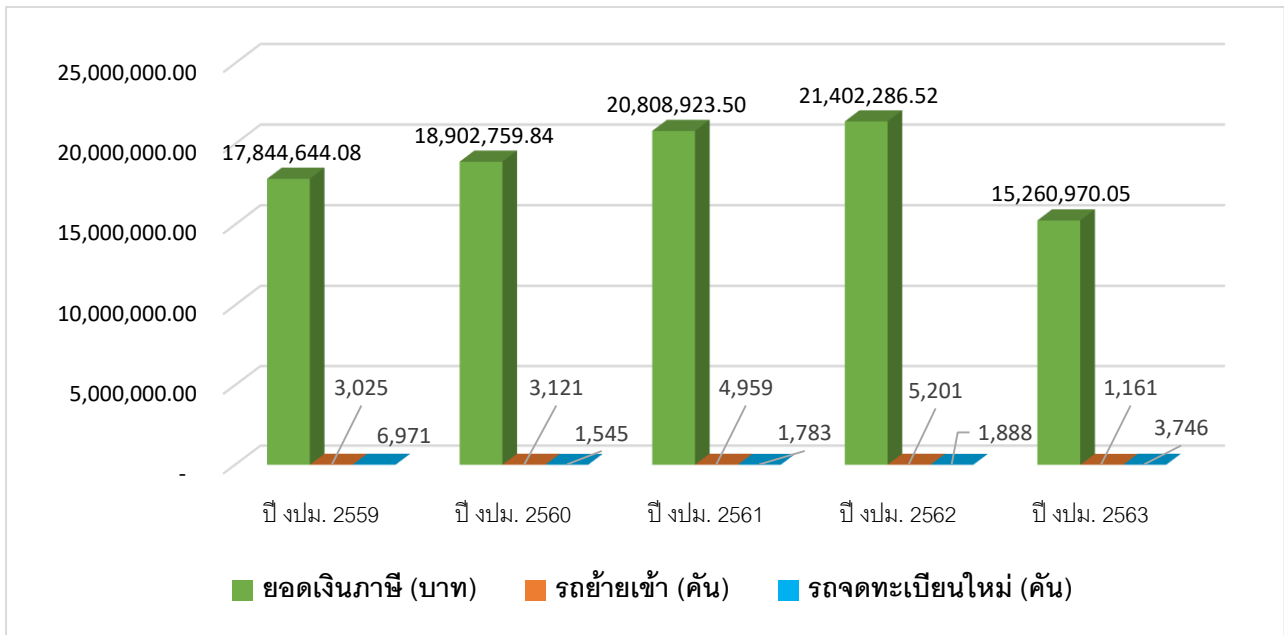

สถิติการจัดเก็บภาษีและค่าธรรมเนียมรถยนต์ โดยกรมการขนส่งทางบก
ปีงบประมาณ พ.ศ. 2559 – 2563