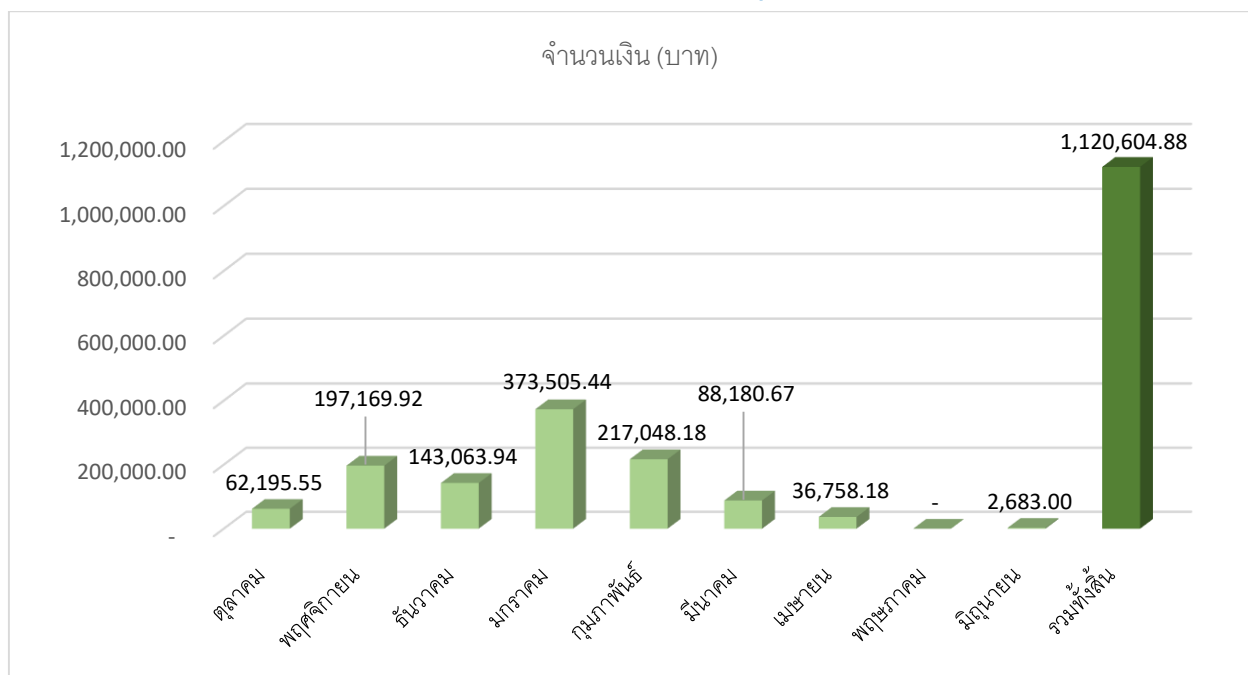

สถิติการจัดเก็บค่าธรรมเนียมบำรุง อบจ. จากผู้พักในโรงแรม ปีงบประมาณ พ.ศ. 2559 – 2563

สถิติการจัดเก็บค่าธรรมเนียมบำรุง อบจ. จากผู้พักในโรงแรม ปีงบประมาณ พ.ศ. 2563  
ไตรมาสที่ 3 (เดือน เมษายน – มิถุนายน 2563)

สถิติการจัดเก็บภาษีบำรุง อบจ. จากผู้ค้าน้ำมัน ปีงบประมาณ พ.ศ. 2559 – 2563

สถิติการจัดเก็บภาษีบำรุง อบจ. จากผู้ค้าน้ำมัน ปีงบประมาณ พ.ศ. 2563  
ไตรมาสที่ 3 (เดือน เมษายน – มิถุนายน 2563)