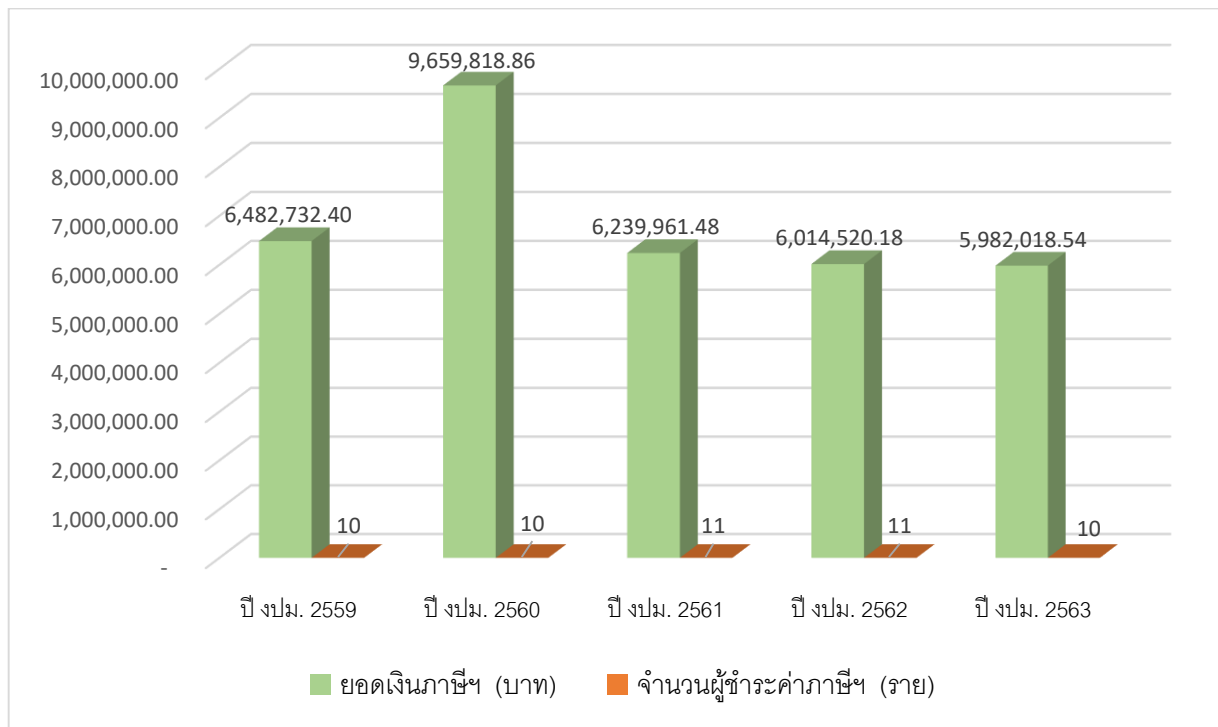

สถิติการจัดเก็บภาษีบำรุง อบจ. จากผู้ค้ายาสูบ ปีงบประมาณ พ.ศ. 2559 – 2563