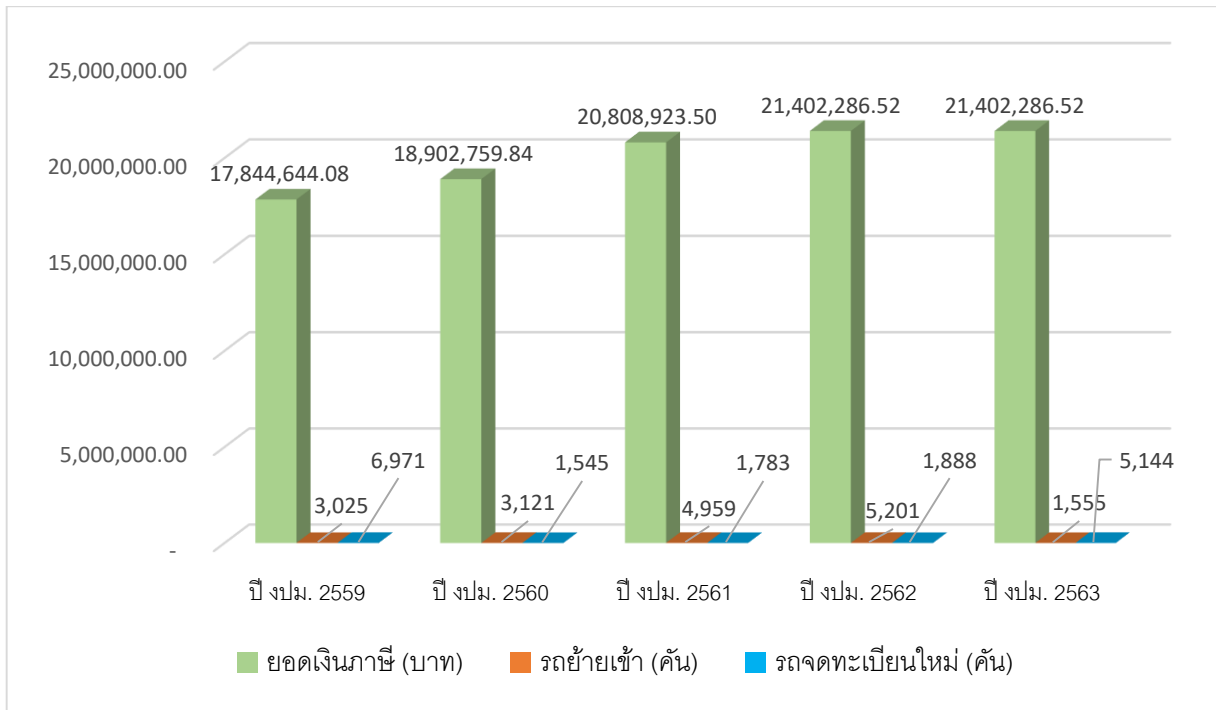

สถิติการจัดเก็บภาษีและค่าธรรมเนียมรถยนต์ โดยกรมการขนส่งทางบก
ปีงบประมาณ พ.ศ. 2559 – 2563