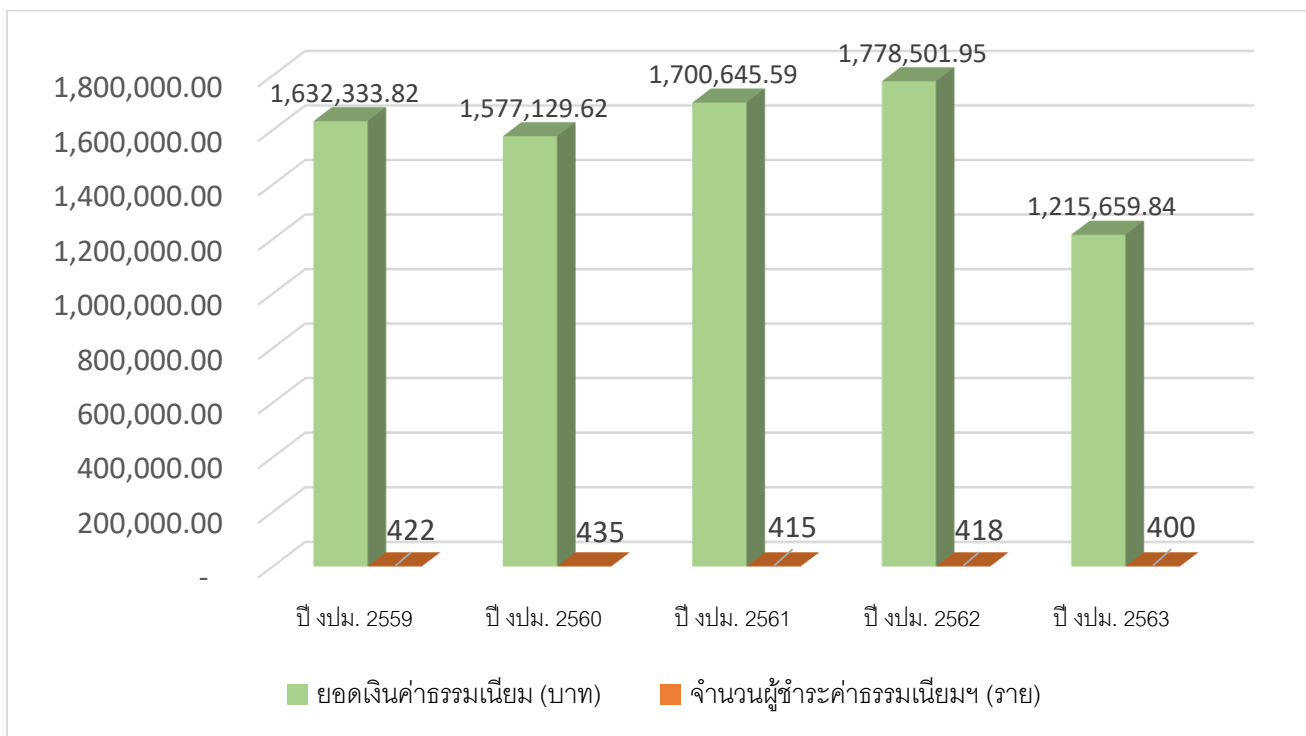

สถิติการจัดเก็บค่าธรรมเนียมบำรุง อบจ. จากผู้พักในโรงแรม ปีงบประมาณ พ.ศ. 2559 – 2563

สถิติการจัดเก็บค่าธรรมเนียมบำรุง อบจ. จากผู้พักในโรงแรม ปีงบประมาณ พ.ศ. 2563  
ไตรมาสที่ 4 (เดือน กรกฎาคม - กันยายน 2563)

## สถิติการจัดเก็บภาษีบำรุง อบจ. จากผู้ค้าน้ำมัน ปีงบประมาณ พ.ศ. 2559 - 2563