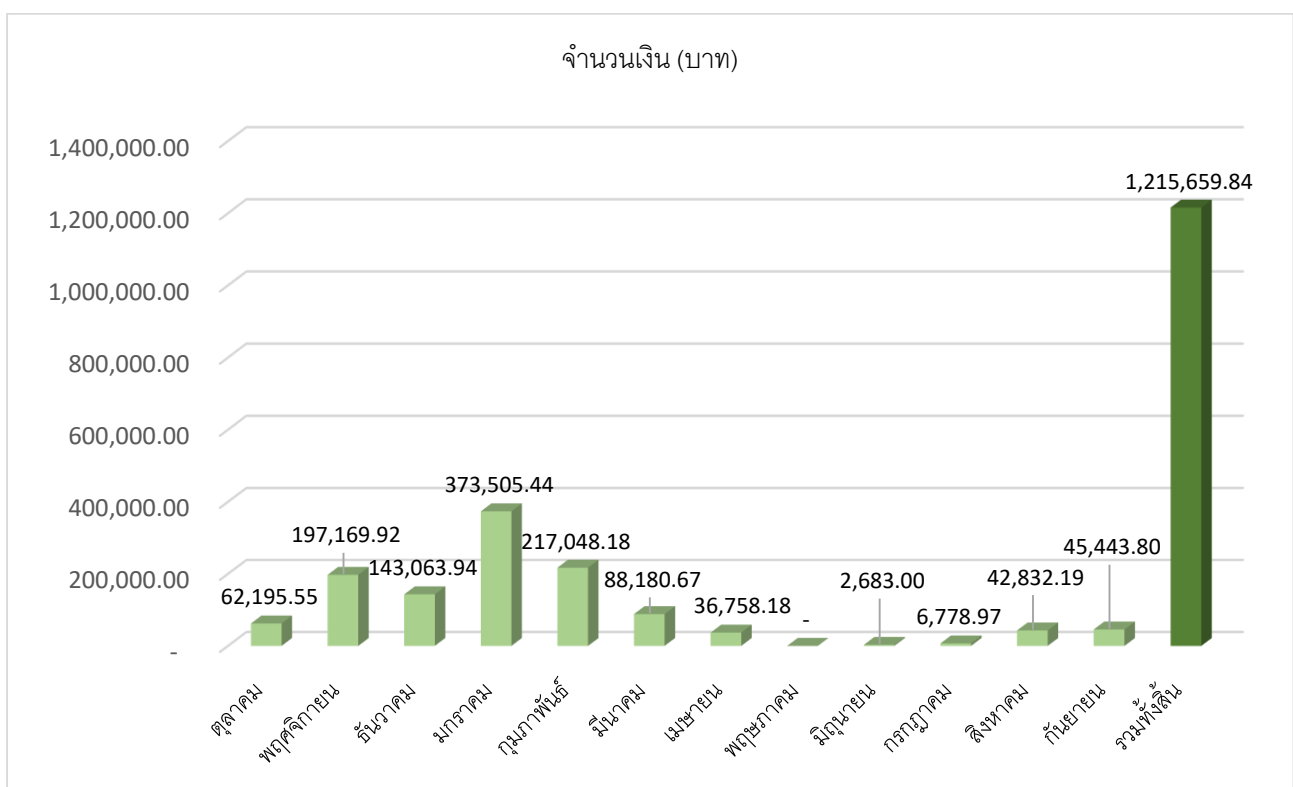

สถิติการจัดเก็บค่าธรรมเนียมบำรุง อบจ. จากผู้พักในโรงแรม ปีงบประมาณ พ.ศ. 2559 – 2563

สถิติการจัดเก็บค่าธรรมเนียมบำรุง อบจ. จากผู้พักในโรงแรม ปีงบประมาณ พ.ศ. 2563  
ไตรมาสที่ 4 (เดือน กรกฎาคม - กันยายน 2563)

## สถิติการจัดเก็บภาษีบำรุง อบจ. จากผู้ค้าน้ำมัน ปีงบประมาณ พ.ศ. 2559 - 2563