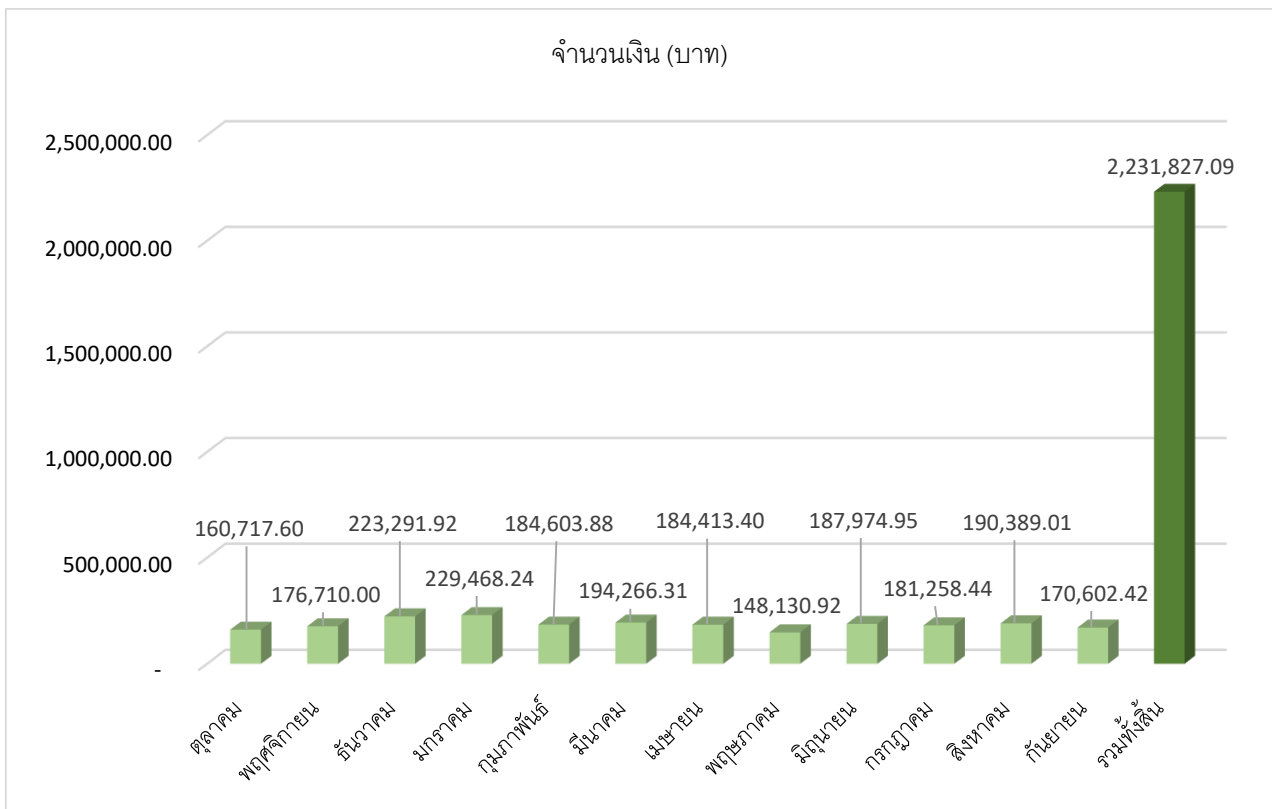

สถิติการจัดเก็บภาษีบำรุง อบจ. จากผู้ค้าน้ำมัน ปีงบประมาณ พ.ศ. 2563 ไตรมาสที่ 4 (เดือน กรกฎาคม - กันยายน 2563)