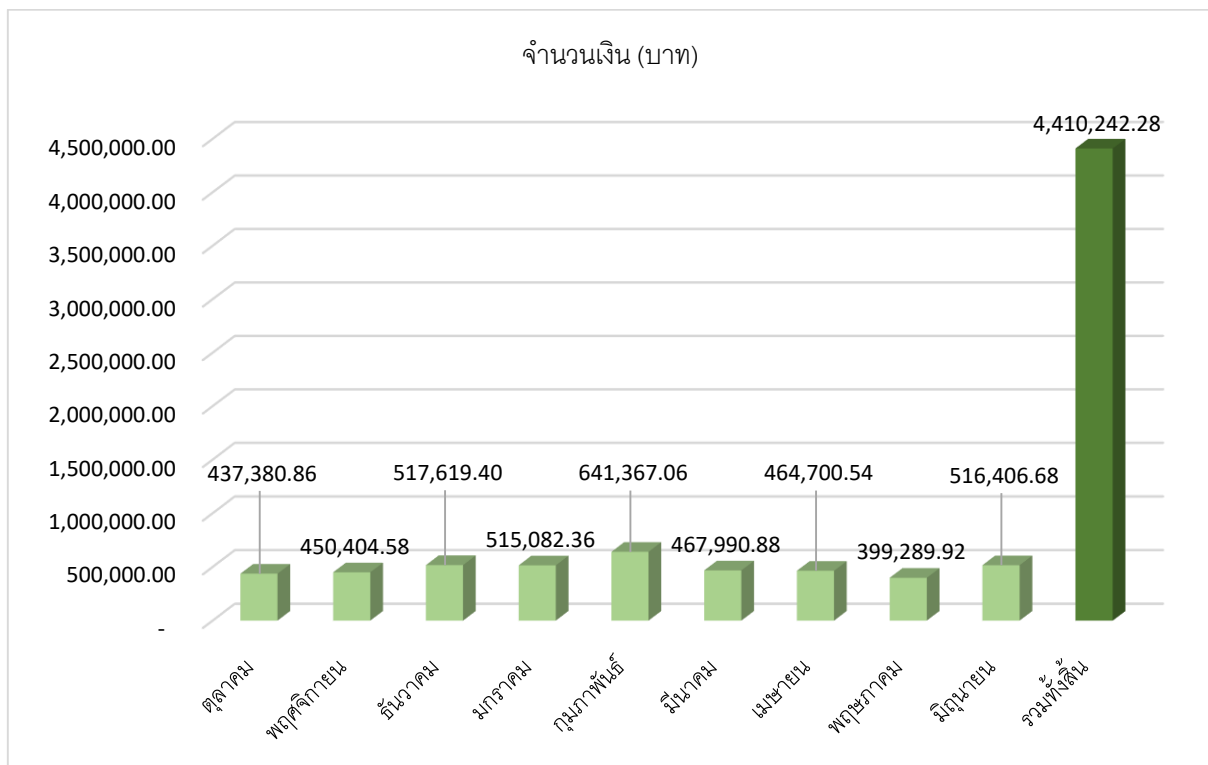

สถิติการจัดเก็บภาษีบำรุง อบจ. จากผู้ค้ายาสูบ ปีงบประมาณ พ.ศ. 2563 ไตรมาสที่ 4 (เดือน กรกฎาคม – กันยายน 2563)