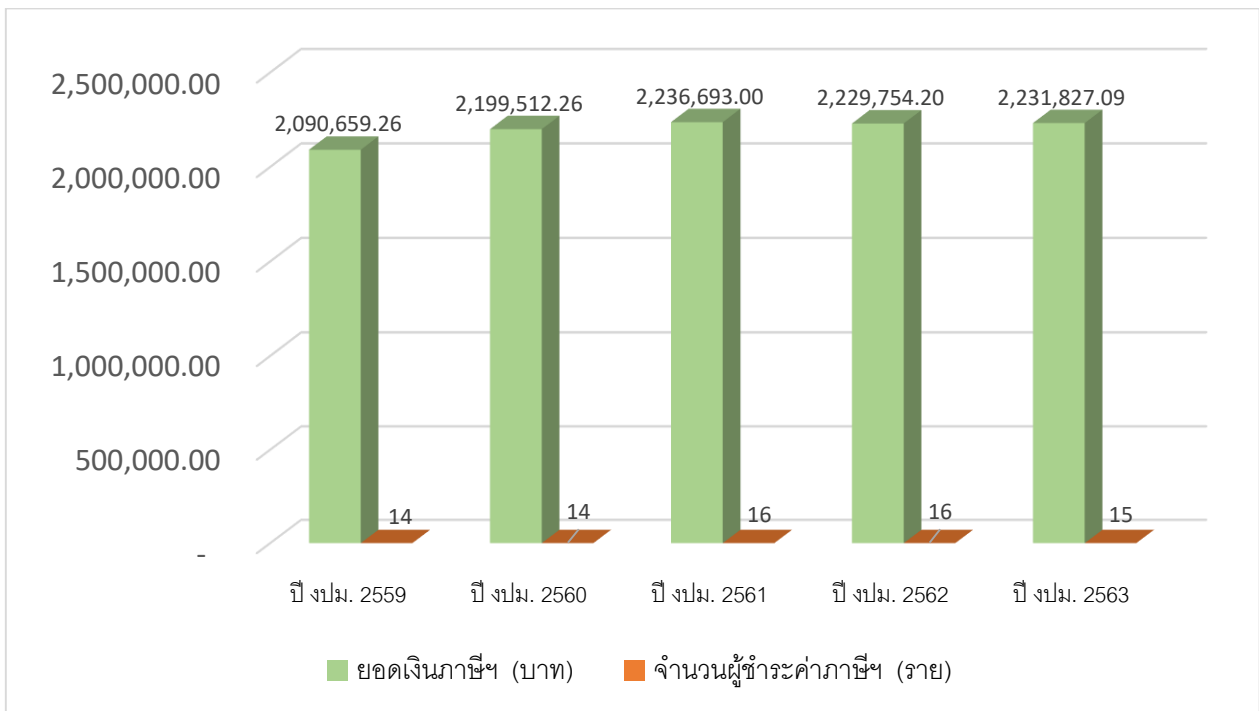

สถิติการจัดเก็บภาษีบำรุง อบจ. จากผู้ค้าน้ำมัน ปีงบประมาณ พ.ศ. 2559 - 2563